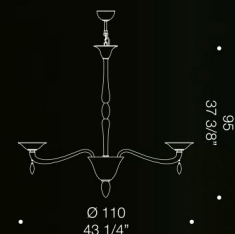

7081 A2  
2xMAX 46W E14

7081 A3  
3xMAX 46W E14

7081 K6  
6xMAX 46W E14

7081 K8  
8xMAX 46W E14

7081 K10  
10xMAX 46W E14