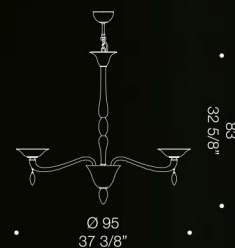

7081 A2  
2xMAX 46W E14

7081 A3  
3xMAX 46W E14

7081 K6  
6xMAX 46W E14

7081 K8  
8xMAX 46W E14

7081 K10  
10xMAX 46W E14